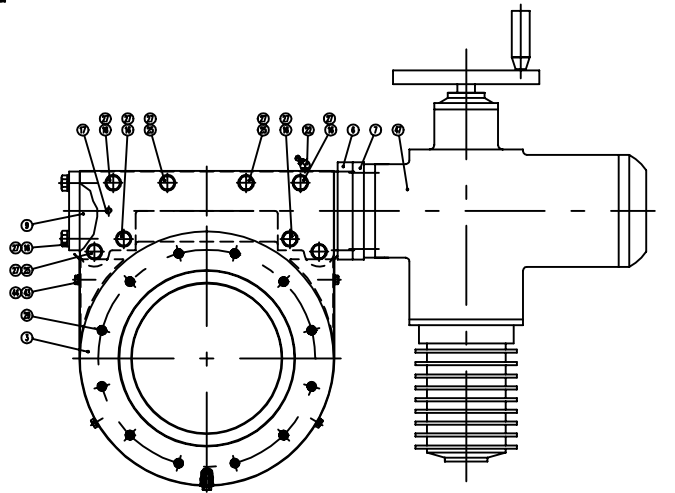

FIG. 10 DISCO UNO PING
FIG. 9 1/2" ANS 150 Lbs

FIG. 11 DISCO UNO PING
FIG. 9 1/2" ANS 150 Lbs

NO.	DESCRIZIONE	Q.TA.	UNITA'	NOTE	NO. C.A.	NO. C.A.
1	DISCO UNO PING	1	PIECE			1-2
2	DISCO UNO PING	2	PIECE			
3	DISCO UNO PING	2	PIECE			
4	DISCO UNO PING	2	PIECE			
5	DISCO UNO PING	4	PIECE			
6	DISCO UNO PING	2	PIECE			
7	DISCO UNO PING	2	PIECE			
8	DISCO UNO PING	2	PIECE			
9	DISCO UNO PING	2	PIECE			
10	DISCO UNO PING	2	PIECE			
11	DISCO UNO PING	2	PIECE			
12	DISCO UNO PING	2	PIECE			
13	DISCO UNO PING	2	PIECE			
14	DISCO UNO PING	4	PIECE			
15	DISCO UNO PING	0	PIECE			
16	DISCO UNO PING	0	PIECE			
17	DISCO UNO PING	0	PIECE			
18	DISCO UNO PING	4	PIECE			
19	DISCO UNO PING	2	PIECE			
20	DISCO UNO PING	2	PIECE			
21	DISCO UNO PING	2	PIECE			
22	DISCO UNO PING	2	PIECE			
23	DISCO UNO PING	10	PIECE			
24	DISCO UNO PING	0	PIECE			
25	DISCO UNO PING	0	PIECE			
26	DISCO UNO PING	0	PIECE			
27	DISCO UNO PING	20	PIECE			
28	DISCO UNO PING	0	PIECE			
29	DISCO UNO PING	0	PIECE			
30	DISCO UNO PING	4	PIECE			
31	DISCO UNO PING	2	PIECE			
32	DISCO UNO PING	4	PIECE			
33	DISCO UNO PING	2	PIECE			
34	DISCO UNO PING	0	PIECE			
35	DISCO UNO PING	0	PIECE			
36	DISCO UNO PING	0	PIECE			
37	DISCO UNO PING	0	PIECE			
38	DISCO UNO PING	2	PIECE			
39	DISCO UNO PING	0	PIECE			
40	DISCO UNO PING	1	PIECE			
41	DISCO UNO PING	2	PIECE			
42	DISCO UNO PING	10	PIECE			
43	DISCO UNO PING	0	PIECE			
44	DISCO UNO PING	2	PIECE			
45	DISCO UNO PING	2	PIECE			
46	DISCO UNO PING	1	PIECE			
47	DISCO UNO PING	2	PIECE			
48	DISCO UNO PING	1	PIECE			
49	DISCO UNO PING	2	PIECE			
50	DISCO UNO PING	2	PIECE			
51	DISCO UNO PING	1	PIECE			
52	DISCO UNO PING	1	PIECE			
53	DISCO UNO PING	1	PIECE			
54	DISCO UNO PING	1	PIECE			
55	DISCO UNO PING	1	PIECE			
56	DISCO UNO PING	1	PIECE			
57	DISCO UNO PING	1	PIECE