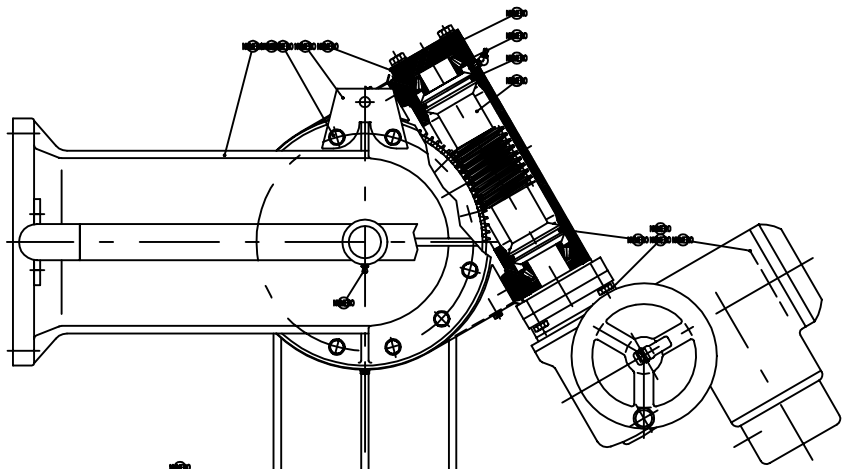

FIG. 10 DISCO UNO PING
FIG. 9 1/2" ANS 150 Lbs

FIG. 11 DISCO UNO PING
FIG. 9 1/2" ANS 150 Lbs

NO.	DESCRIZIONE	Q.TA.	UNITA'	NOTE	NO. C.A.	NO. C.A.
1	DISCO UNO PING	1	PIECE			1-2
2	DISCO UNO PING	2	PIECE			
3	DISCO UNO PING	2	PIECE			
4	DISCO UNO PING	2	PIECE			
5	DISCO UNO PING	4	PIECE			
6	DISCO UNO PING	2	PIECE			
7	DISCO UNO PING	2	PIECE			
8	DISCO UNO PING	2	PIECE			
9	DISCO UNO PING	2	PIECE			
10	DISCO UNO PING	2	PIECE			
11	DISCO UNO PING	2	PIECE			
12	DISCO UNO PING	2	PIECE			
13	DISCO UNO PING	2	PIECE			
14	DISCO UNO PING	4	PIECE			
15	DISCO UNO PING	0	PIECE			
16	DISCO UNO PING	0	PIECE			
17	DISCO UNO PING	0	PIECE			
18	DISCO UNO PING	4	PIECE			
19	DISCO UNO PING	2	PIECE			
20	DISCO UNO PING	2	PIECE			
21	DISCO UNO PING	2	PIECE			
22	DISCO UNO PING	2	PIECE			
23	DISCO UNO PING	10	PIECE			
24	DISCO UNO PING	0	PIECE			
25	DISCO UNO PING	0	PIECE			
26	DISCO UNO PING	0	PIECE			
27	DISCO UNO PING	20	PIECE			
28	DISCO UNO PING	0	PIECE			
29	DISCO UNO PING	0	PIECE			
30	DISCO UNO PING	4	PIECE			
31	DISCO UNO PING	2	PIECE			
32	DISCO UNO PING	4	PIECE			
33	DISCO UNO PING	2	PIECE			
34	DISCO UNO PING	0	PIECE			
35	DISCO UNO PING	0	PIECE			
36	DISCO UNO PING	0	PIECE			
37	DISCO UNO PING	0	PIECE			
38	DISCO UNO PING	2	PIECE			
39	DISCO UNO PING	0	PIECE			
40	DISCO UNO PING	1	PIECE			
41	DISCO UNO PING	2	PIECE			
42	DISCO UNO PING	10	PIECE			
43	DISCO UNO PING	0	PIECE			
44	DISCO UNO PING	2	PIECE			
45	DISCO UNO PING	2	PIECE			
46	DISCO UNO PING	1	PIECE			
47	DISCO UNO PING	2	PIECE			
48	DISCO UNO PING	1	PIECE			
49	DISCO UNO PING	2	PIECE			
50	DISCO UNO PING	2	PIECE			
51	DISCO UNO PING	1	PIECE			
52	DISCO UNO PING	1	PIECE			
53	DISCO UNO PING	1	PIECE			
54	DISCO UNO PING	1	PIECE			
55	DISCO UNO PING	1	PIECE			
56	DISCO UNO PING	1	PIECE			
57	DISCO UNO PING	1	PIECE