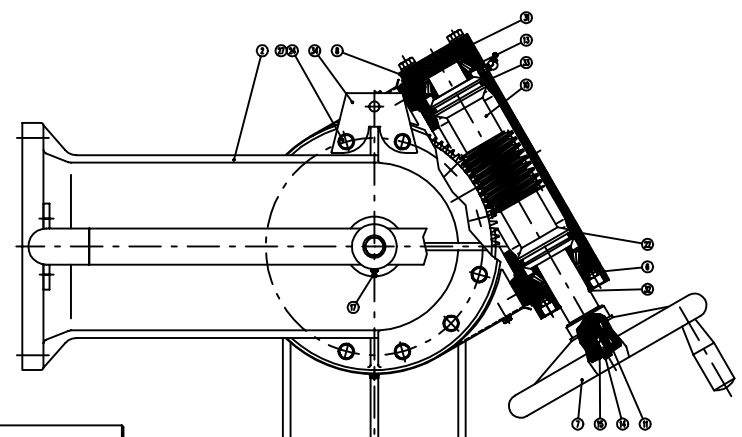

FILETO DN250 UN PWB
FILE # 12" ANS 150 LBS

FILETO DN250 UN PWB
FILE # 12" ANS 150 LBS

POS.	DESCRIZIONE	QUANTITÀ	UNITÀ	REVISIONE	INT. CODE	NOTE
1	FILETO DN250 UN PWB	1	FILETO		52510001	1-2
2	FILETO DN250 UN PWB	2	FILETO		52510002	
3	FILETO DN250 UN PWB	2	FILETO		52510003	
4	FILETO DN250 UN PWB	2	FILETO		52510004	
5	FILETO DN250 UN PWB	4	FILETO		52510005	
6	FILETO DN250 UN PWB	2	FILETO		52510006	
7	FILETO DN250 UN PWB	2	FILETO		52510007	
8	FILETO DN250 UN PWB	2	FILETO		52510008	
9	FILETO DN250 UN PWB	2	FILETO		52510009	
10	FILETO DN250 UN PWB	2	FILETO		52510010	
11	FILETO DN250 UN PWB	2	FILETO		52510011	
12	FILETO DN250 UN PWB	2	FILETO		52510012	
13	FILETO DN250 UN PWB	2	FILETO		52510013	
14	FILETO DN250 UN PWB	2	FILETO		52510014	
15	FILETO DN250 UN PWB	2	FILETO		52510015	
16	FILETO DN250 UN PWB	2	FILETO		52510016	
17	FILETO DN250 UN PWB	2	FILETO		52510017	
18	FILETO DN250 UN PWB	2	FILETO		52510018	
19	FILETO DN250 UN PWB	2	FILETO		52510019	
20	FILETO DN250 UN PWB	2	FILETO		52510020	
21	FILETO DN250 UN PWB	2	FILETO		52510021	
22	FILETO DN250 UN PWB	2	FILETO		52510022	
23	FILETO DN250 UN PWB	2	FILETO		52510023	
24	FILETO DN250 UN PWB	2	FILETO		52510024	
25	FILETO DN250 UN PWB	2	FILETO		52510025	
26	FILETO DN250 UN PWB	2	FILETO		52510026	
27	FILETO DN250 UN PWB	2	FILETO		52510027	
28	FILETO DN250 UN PWB	2	FILETO		52510028	
29	FILETO DN250 UN PWB	2	FILETO		52510029	
30	FILETO DN250 UN PWB	2	FILETO		52510030	
31	FILETO DN250 UN PWB	2	FILETO		52510031	
32	FILETO DN250 UN PWB	2	FILETO		52510032	
33	FILETO DN250 UN PWB	2	FILETO		52510033	
34	FILETO DN250 UN PWB	2	FILETO		52510034	
35	FILETO DN250 UN PWB	2	FILETO		52510035	
36	FILETO DN250 UN PWB	2	FILETO		52510036	
37	FILETO DN250 UN PWB	2	FILETO		52510037	
38	FILETO DN250 UN PWB	2	FILETO		52510038	
39	FILETO DN250 UN PWB	2	FILETO		52510039	
40	FILETO DN250 UN PWB	2	FILETO		52510040	
41	FILETO DN250 UN PWB	2	FILETO		52510041	
42	FILETO DN250 UN PWB	2	FILETO		52510042	
43	FILETO DN250 UN PWB	2	FILETO		52510043	
44	FILETO DN250 UN PWB	2	FILETO		52510044	
45	FILETO DN250 UN PWB	2	FILETO		52510045	

Rev.	Descr.	Rev.	Descr.	Rev.	Descr.
0	02.02.20	02.02.20	02.02.20	02.02.20	02.02.20

CACCIALANZA & C. S.p.A.

MONITORING TIPO AND ESCLUSIVO IN LEGA LEMNERA
ASSEMBLAGE GENERALE - PARTS COMPONENT
BORFOR AND TIRE LIGHT ALLOY EXHAUSTION
GENERAL ASSEMBLY - PARTS LIST

Scale: 1:2.5

52510001

0