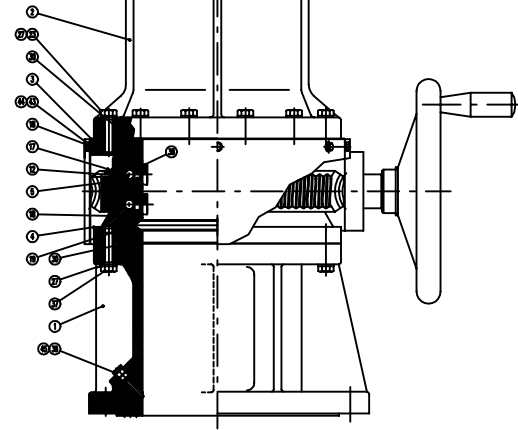

FILETO DN250 UN PWB
FILE # 12" ANS 150 LBS

FILETO DN250 UN PWB
FILE # 12" ANS 150 LBS

POS.	DESCRIZIONE	QUANTITÀ	UNITÀ	REVISIONE	INT. CODE	NOTE
1	FILETO DN250 UN PWB	1	FILETO		52510001	1-2
2	FILETO DN250 UN PWB	2	FILETO		52510002	
3	FILETO DN250 UN PWB	2	FILETO		52510003	
4	FILETO DN250 UN PWB	2	FILETO		52510004	
5	FILETO DN250 UN PWB	4	FILETO		52510005	
6	FILETO DN250 UN PWB	2	FILETO		52510006	
7	FILETO DN250 UN PWB	2	FILETO		52510007	
8	FILETO DN250 UN PWB	2	FILETO		52510008	
9	FILETO DN250 UN PWB	2	FILETO		52510009	
10	FILETO DN250 UN PWB	2	FILETO		52510010	
11	FILETO DN250 UN PWB	2	FILETO		52510011	
12	FILETO DN250 UN PWB	2	FILETO		52510012	
13	FILETO DN250 UN PWB	2	FILETO		52510013	
14	FILETO DN250 UN PWB	2	FILETO		52510014	
15	FILETO DN250 UN PWB	2	FILETO		52510015	
16	FILETO DN250 UN PWB	2	FILETO		52510016	
17	FILETO DN250 UN PWB	2	FILETO		52510017	
18	FILETO DN250 UN PWB	2	FILETO		52510018	
19	FILETO DN250 UN PWB	2	FILETO		52510019	
20	FILETO DN250 UN PWB	2	FILETO		52510020	
21	FILETO DN250 UN PWB	2	FILETO		52510021	
22	FILETO DN250 UN PWB	2	FILETO		52510022	
23	FILETO DN250 UN PWB	2	FILETO		52510023	
24	FILETO DN250 UN PWB	2	FILETO		52510024	
25	FILETO DN250 UN PWB	2	FILETO		52510025	
26	FILETO DN250 UN PWB	2	FILETO		52510026	
27	FILETO DN250 UN PWB	2	FILETO		52510027	
28	FILETO DN250 UN PWB	2	FILETO		52510028	
29	FILETO DN250 UN PWB	2	FILETO		52510029	
30	FILETO DN250 UN PWB	2	FILETO		52510030	
31	FILETO DN250 UN PWB	2	FILETO		52510031	
32	FILETO DN250 UN PWB	2	FILETO		52510032	
33	FILETO DN250 UN PWB	2	FILETO		52510033	
34	FILETO DN250 UN PWB	2	FILETO		52510034	
35	FILETO DN250 UN PWB	2	FILETO		52510035	
36	FILETO DN250 UN PWB	2	FILETO		52510036	
37	FILETO DN250 UN PWB	2	FILETO		52510037	
38	FILETO DN250 UN PWB	2	FILETO		52510038	
39	FILETO DN250 UN PWB	2	FILETO		52510039	
40	FILETO DN250 UN PWB	2	FILETO		52510040	
41	FILETO DN250 UN PWB	2	FILETO		52510041	
42	FILETO DN250 UN PWB	2	FILETO		52510042	
43	FILETO DN250 UN PWB	2	FILETO		52510043	
44	FILETO DN250 UN PWB	2	FILETO		52510044	
45	FILETO DN250 UN PWB	2	FILETO		52510045	

Rev.	Descr.	Rev.	Descr.	Rev.	Descr.
0	02.02.20	02.02.20	02.02.20	02.02.20	02.02.20

CACCIALANZA & C. S.p.A.

MONITORING TIPO AND ESCLUSIVO IN LEGA LEMNERA
ASSEMBLAGE GENERALE - PARTS COMPONENT
BORFOR AND TIRE LIGHT ALLOY EXHAUSTION
GENERAL ASSEMBLY - PARTS LIST

Scale: 1:2.5

52510001

0