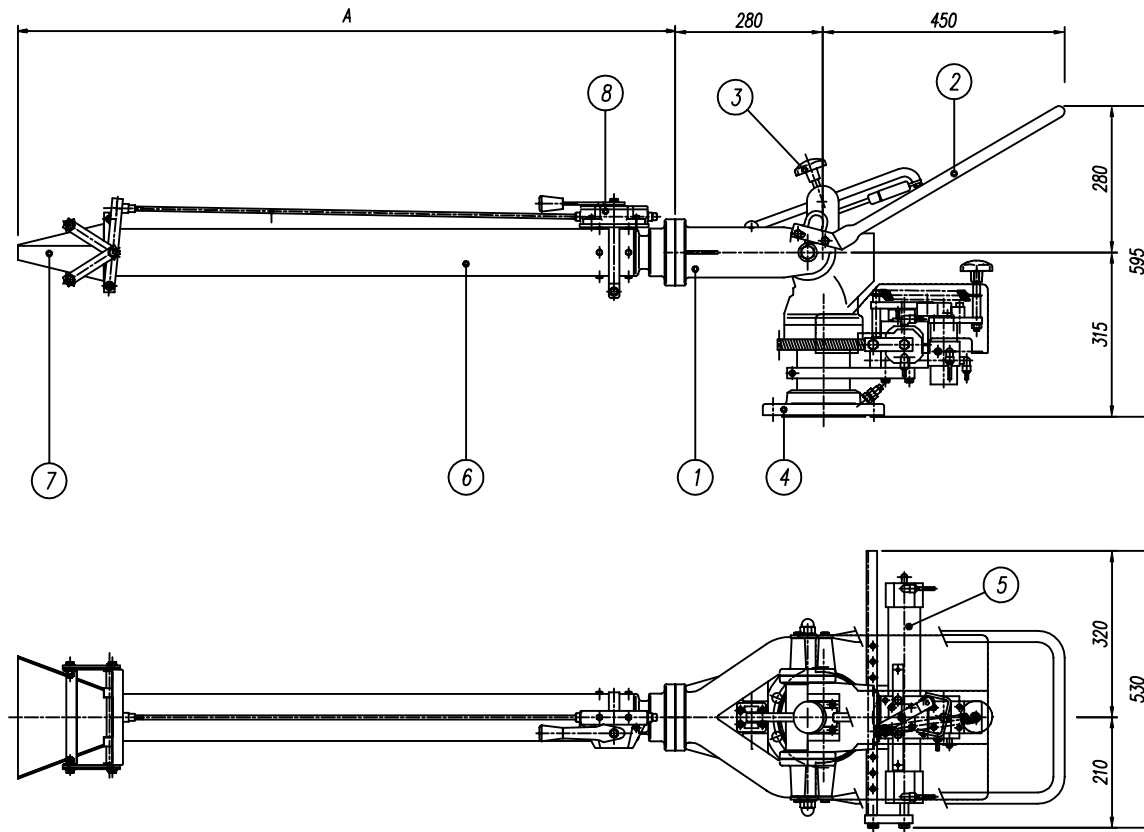

CACCIALANZA & C. S.p.A. reserves the right to change or modify without previous notice any data or specification due to changes or modification in order to improve the products presented

A3000	1300	3000	10.0
A2400	1250	2400	9.3
A2000	1250	2000	8.9
A1600	1250	1600	8.6
A1000	1250	1000	8.2
CANNA SCHIUMA TIPO FOAM GUN TYPE	A mm	PORTATA lt/min FLOWRATE lt/min	PRESSIONE (fig. ingresso) PRESSURE (at inlet flange)

POS.	DESCRIZIONE DESCRIPTION	Q.TA Q.TY	MATERIALE MATERIAL	INT. CODE	NOTE
8	LEVA PER COMANDO DEFLETTORE DEFLECTOR COMMAND LEVER	1			
7	DEFLETTORE SCHIUMA FOAM DEFLECTOR	1			
6	CANNA SCHIUMA FOAM GUN	1			
5	GRUPPO OSCILLANTE SELF-SWIVELLING GROUP	1			
4	FLANGIA INGRESSO INLET FLANGE	1			*
3	VOLANTINO BLOCCAGGIO ALZO ELEVATION LOCKING DEVICE	1			
2	BRANDEGGIO HANDLEVER	1			
1	MONITORE TIPO AU3 MONITOR AU3 TYPE	1			