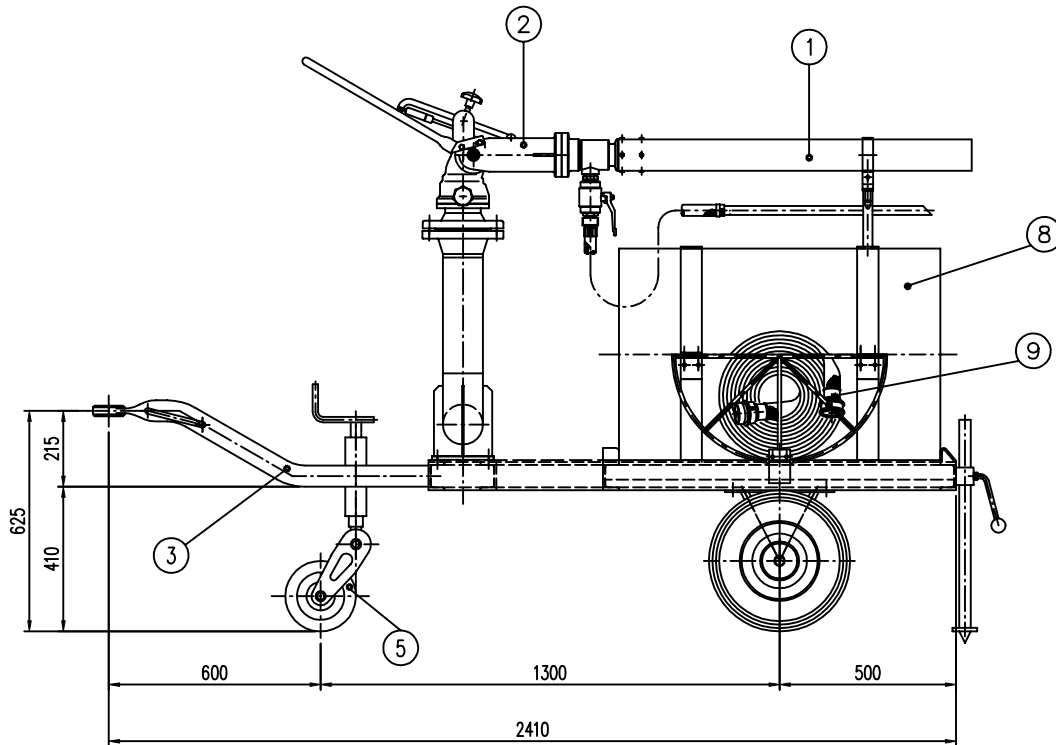

CACCIALANZA & C. S.p.A. reserves the right to change or modify without previous notice any data or specification due to changes or modification in order to improve the products presented

POS.	DESCRIZIONE DESCRIPTION	Q.TA Q.TY	DISEGNO DRAWING	MATERIALE MATERIAL
1	LANCIA SCHIUMA AUTOASPIRANTE TIPO AW 1000 SELF PRIMING FOAM GUN AW 1000	1		LEGA LEGGERA/INOX LIGHT ALLOY/INOX
2	MONITORE TIPO A3-B MONITOR A3-B TYPE	1		LEGA LEGGERA LIGHT ALLOY
3	TELAIO FRAME	1		ACCIAIO AL CARBONIO CARBON STEEL
4	SELLA SMONTABILE PER MANICHETTA FLEXIBLE HOSE CONTAINER	2		ACC. CARBONIO GALV. GALV. CARB. STEEL
5	RUOTINO ANTERIORE FRONT WHEEL	1		
6	ALIMENTAZIONE 2 x UNI 70 FG INLET WATER 2 x UNI 70 FG	1		LEGA LEGGERA LIGHT ALLOY
7	STABILIZZATORI STABILIZER	2		ACCIAIO AL CARBONIO CARBON STEEL
8	MANICHETTA SSN40 D.45 Mt 20 UNI 9487 - ATTACCHI UNI 45 FLEXIBLE HOSE SSN40 D.45 Mt 20 UNI 9487 - UNI 45 COUPLING	2		GOMMA RUBBER
9	FUSTO (Kg 200) DI LIQUIDO SCHUMOGENO PIROSTAT TIPO "L" DRUM (Kg 200) WITH FIRE FIGHTING FOAMING LIQUID PIROSTAT "L" TYPE	1		

Rev.	Date	Description	Drawn	Checked	Approved
0	19.06.00	Emesso - Issued	MP	MB	
		Client / Project			
		Title			
		CACCIALANZA & C. s.p.a. ANTINCENDIO SICUREZZA ANTINQUINAMENTO SEGRATE (MILANO) - ITALY			
		MONITORE A3 SU CARRELLO PORTAFUSTO CM 200 ASSIEME GENERALE - DIMENSIONI A3 MONITOR WITH FOAM TRAILER CM200 TYPE GENERAL ASSEMBLY - OVERALL DIMENSION			
Drawn	19.06.00	Name	MP		
Checked	19.06.00	Name	MB		
Approved					
Code	Sys.	Size	Scale	Dwg nr.	Rev.
		A3	1:15	52050064	0
				Sheet	1
				of	1