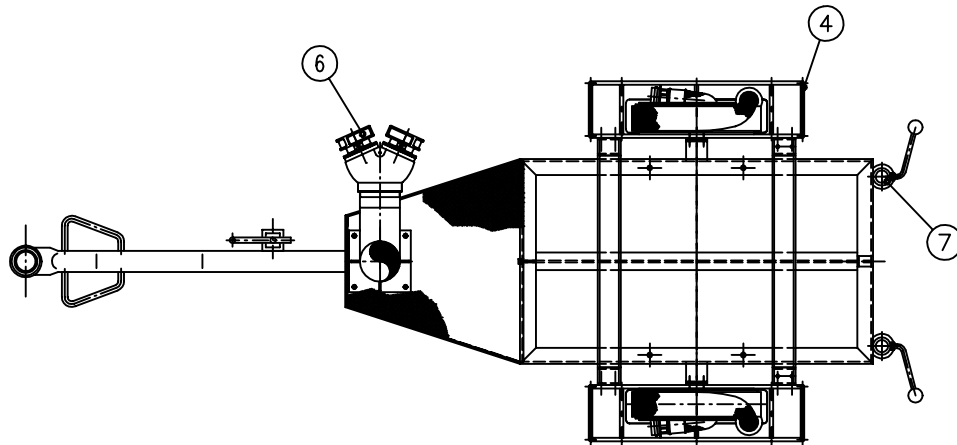

CACCIALANZA & C. S.p.A. reserves the right to change or modify without previous notice any data or specification due to changes or modification in order to improve the products presented

POS.	DESCRIZIONE DESCRIPTION	Q.TA Q.TY	DISEGNO DRAWING	MATERIALE MATERIAL
1	LANCIA SCHIUMA AUTOASPIRANTE TIPO AW 1000 SELF PRIMING FOAM GUN AW 1000	1		LEGA LEGGERA/INOX LIGHT ALLOY/INOX
2	MONITORE TIPO A3-B MONITOR A3-B TYPE	1		LEGA LEGGERA LIGHT ALLOY
3	TELAIO FRAME	1		ACCIAIO AL CARBONIO CARBON STEEL
4	SELLA SMONTABILE PER MANICHETTA FLEXIBLE HOSE CONTAINER	2		ACC. CARBONIO GALV. GALV. CARB. STEEL
5	RUOTINO ANTERIORE FRONT WHEEL	1		
6	ALIMENTAZIONE 2 x UNI 70 FG INLET WATER 2 x UNI 70 FG	1		LEGA LEGGERA LIGHT ALLOY
7	STABILIZZATORI STABILIZER	2		ACCIAIO AL CARBONIO CARBON STEEL
8	MANICHETTA SSN40 D.45 Mt 20 UNI 9487 - ATTACCHI UNI 45 FLEXIBLE HOSE SSN40 D.45 Mt 20 UNI 9487 - UNI 45 COUPLING	2		GOMMA RUBBER
9	FUSTO (Kg 200) DI LIQUIDO SCHUMOGENO PIROSTAT TIPO "L" DRUM (Kg 200) WITH FIRE FIGHTING FOAMING LIQUID PIROSTAT "L" TYPE	1		

Rev.	Date	Description	Drawn	Checked	Approved
0	19.06.00	Emesso - Issued	MP	MB	
		Client / Project			
		Title			
		CACCIALANZA & C. s.p.a. ANTINCENDIO SICUREZZA ANTINQUINAMENTO SEGRATE (MILANO) - ITALY			
		MONITORE A3 SU CARRELLO PORTAFUSTO CM 200 ASSIEME GENERALE - DIMENSIONI A3 MONITOR WITH FOAM TRAILER CM200 TYPE GENERAL ASSEMBLY - OVERALL DIMENSION			
Drawn	19.06.00	Name	MP		
Checked	19.06.00	Name	MB		
Approved					
Code	Sys.	Size	Scale	Dwg nr.	Rev.
		A3	1:15	52050064	0
				Sheet	1
				of	1