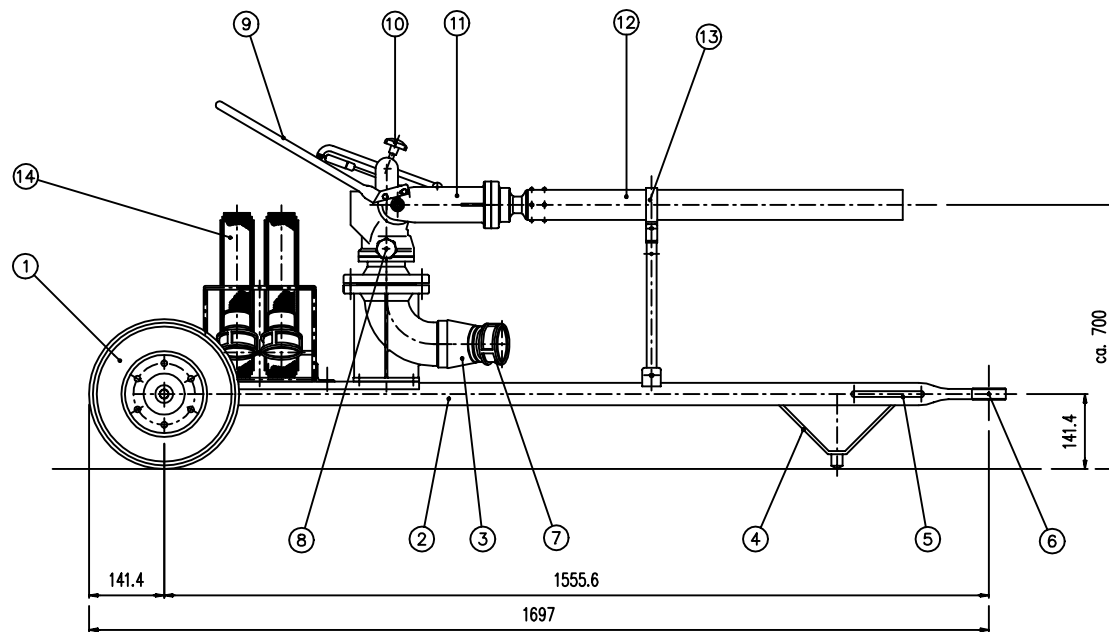

POS.	DESCRIZIONE DESCRIPTION	Q.TA Q.TY	MATERIALE MATERIAL	NOTE
1	RUOTE Ø 400 WHEELS Ø 400	2		
2	CARRELLO TIPO "F1" TRAILER "F1" TYPE	1		
3	ALIMENTAZIONE IDRICA 2 x Ø 2 1/2" WATER INLET 2 x Ø 2 1/2"	1		
4	SUPPORTO SUPPORT	1		
5	MANIGLIE DI TRASPORTO CARRYING HANDLE	2		
6	OCCHIONE DI TRAINO TOWING EYE	1		
7	RACCORDI TIPO UNI 70 UNI 70 TYPE COUPLING	2		VEDI NOTA 1 SEE NOTE 1
8	BLOCCAGGIO ROTAZIONE ROTATION LOCKING DEVICE	1		
9	BRANDEGGIO MANUALE HANDLEVER	1		
10	BLOCCAGGIO ALZO MONITORE ELEVATING LOCKING DEVICE	1		
11	MONITORE TIPO "A3" WATER/FOAM MONITOR A3 TYPE	1		
12	CANNA SCHIUMA TIPO "A" FOAM GUN "A" TYPE	1		
13	SUPPORTO CANNA TIPO "A" GUN SUPPORT	1		
14	MANICHETTE Ø 2 1/2" CON RACCORDI "UNI 70" Ø 2 1/2" FLEXIBLE HOUSES WITH "UNI 70" COUPLING	2		VEDI NOTA 1 SEE NOTE 1

NOTE:
1 - ALTRI TIPI DI RACCORDI A RICHIESTA
OTHER TYPE OF COUPLINGS ON REQUEST

0	14.06.00	Emesso-Issued	MP	MB	
Rev.	Date	Description	Drawn	Checked	Approved
Client / Project					
CACCIALANZA & C. s.p.a. ANTINCENDIO SICUREZZA ANTINQUINAMENTO SEGRATE (MILANO) - ITALY			Title		
Date	Name	MONITORE TIPO A3 CON CANNA SCHIUMA TIPO "A" MONT. SU CARR. TRAINABILE TIPO "F1" - ASSIEME GENERALE			
Drawn	14.06.00	MP	MONITOR A3 TYPE WITH FOAM GUN "A" TYPE		
Checked	14.06.00	MB	MOUNTED ON "F1" TRAILER - GENERAL ASSEMBLY		
Approved					
Code	Sys.	Size	Scale	Dwg nr.	Rev.
		A2	1:10	52050048	0
					Sheet 1 of 1