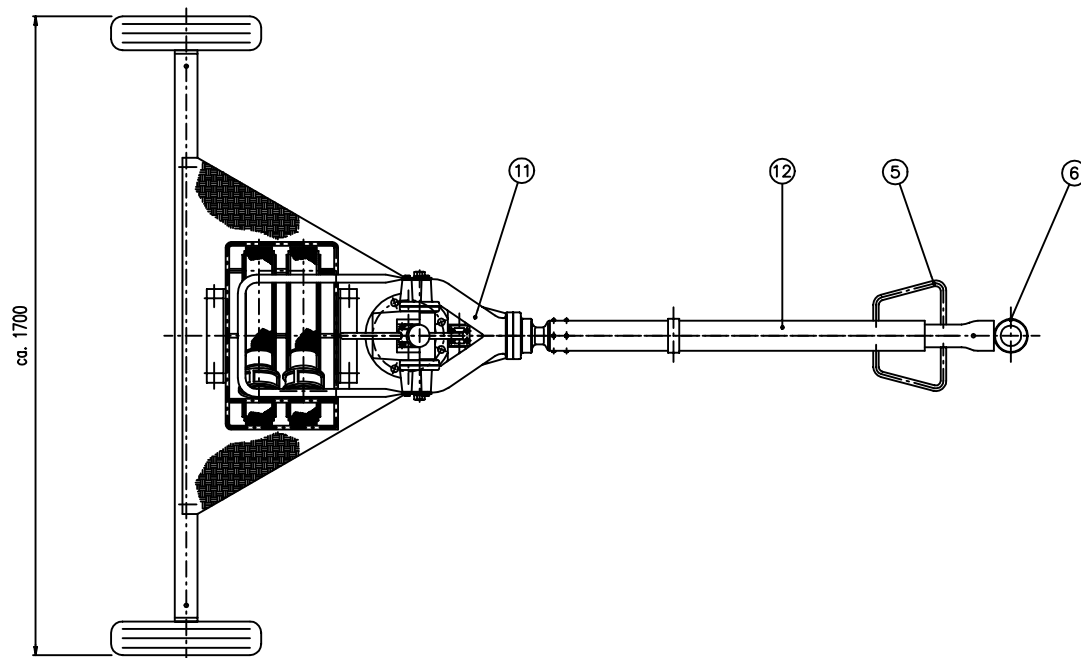

POS.	DESCRIZIONE DESCRIPTION	Q.TA Q.TY	MATERIALE MATERIAL	NOTE
1	RUOTE Ø 400 WHEELS Ø 400	2		
2	CARRELLO TIPO "F1" TRAILER "F1" TYPE	1		
3	ALIMENTAZIONE IDRICA 2 x Ø 2 1/2" WATER INLET 2 x Ø 2 1/2"	1		
4	SUPPORTO SUPPORT	1		
5	MANIGLIE DI TRASPORTO CARRYING HANDLE	2		
6	OCCHIONE DI TRAINO TOWING EYE	1		
7	RACCORDI TIPO UNI 70 UNI 70 TYPE COUPLING	2		VEDI NOTA 1 SEE NOTE 1
8	BLOCCAGGIO ROTAZIONE ROTATION LOCKING DEVICE	1		
9	BRANDEGGIO MANUALE HANDLEVER	1		
10	BLOCCAGGIO ALZO MONITORE ELEVATING LOCKING DEVICE	1		
11	MONITORE TIPO "A3" WATER/FOAM MONITOR A3 TYPE	1		
12	CANNA SCHIUMA TIPO "A" FOAM GUN "A" TYPE	1		
13	SUPPORTO CANNA TIPO "A" GUN SUPPORT	1		
14	MANICHETTE Ø 2 1/2" CON RACCORDI "UNI 70" Ø 2 1/2" FLEXIBLE HOUSES WITH "UNI 70" COUPLING	2		VEDI NOTA 1 SEE NOTE 1

NOTE:
1 - ALTRI TIPI DI RACCORDI A RICHIESTA
OTHER TYPE OF COUPLINGS ON REQUEST

0	14.06.00	Emesso-Issued	MP	MB	
Rev.	Date	Description	Drawn	Checked	Approved
Client / Project					
CACCIALANZA & C. s.p.a. ANTINCENDIO SICUREZZA ANTINQUINAMENTO SEGRATE (MILANO) - ITALY			Title		
Date	Name	MONITORE TIPO A3 CON CANNA SCHIUMA TIPO "A" MONT. SU CARR. TRAINABILE TIPO "F1" - ASSIEME GENERALE			
Drawn	14.06.00	MP	MONITOR A3 TYPE WITH FOAM GUN "A" TYPE		
Checked	14.06.00	MB	MOUNTED ON "F1" TRAILER - GENERAL ASSEMBLY		
Approved					
Code	Sys.	Size	Scale	Dwg nr.	Rev.
		A2	1:10	52050048	0
					Sheet 1 of 1